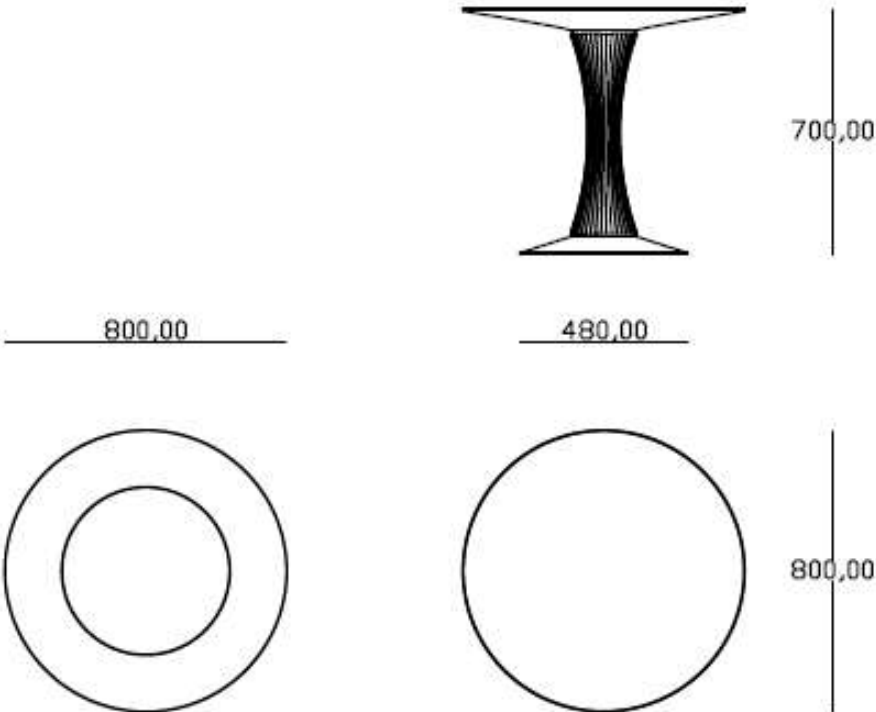

MESA LATERAL
VILLARO

BRETON

MESA LATERAL
VILLARO

BRETON

Mesa Lateral

MESA LATERAL
VILLARO

BRETON

Diferenciais:

- Tampo em vidro colorido ou espelho
 - Contra tampo laqueado
- Base em MDF efeito cotelê com alma metálica revestida em recouro
 - Detalhes metálicos em latão

MESA LATERAL
VILLARO

BRETON

 Base em MDF efeito cotelê com alma metálica revestida em couro reconstituído. Tampo em vidro colorido ou espelho. Medidas especiais disponíveis.